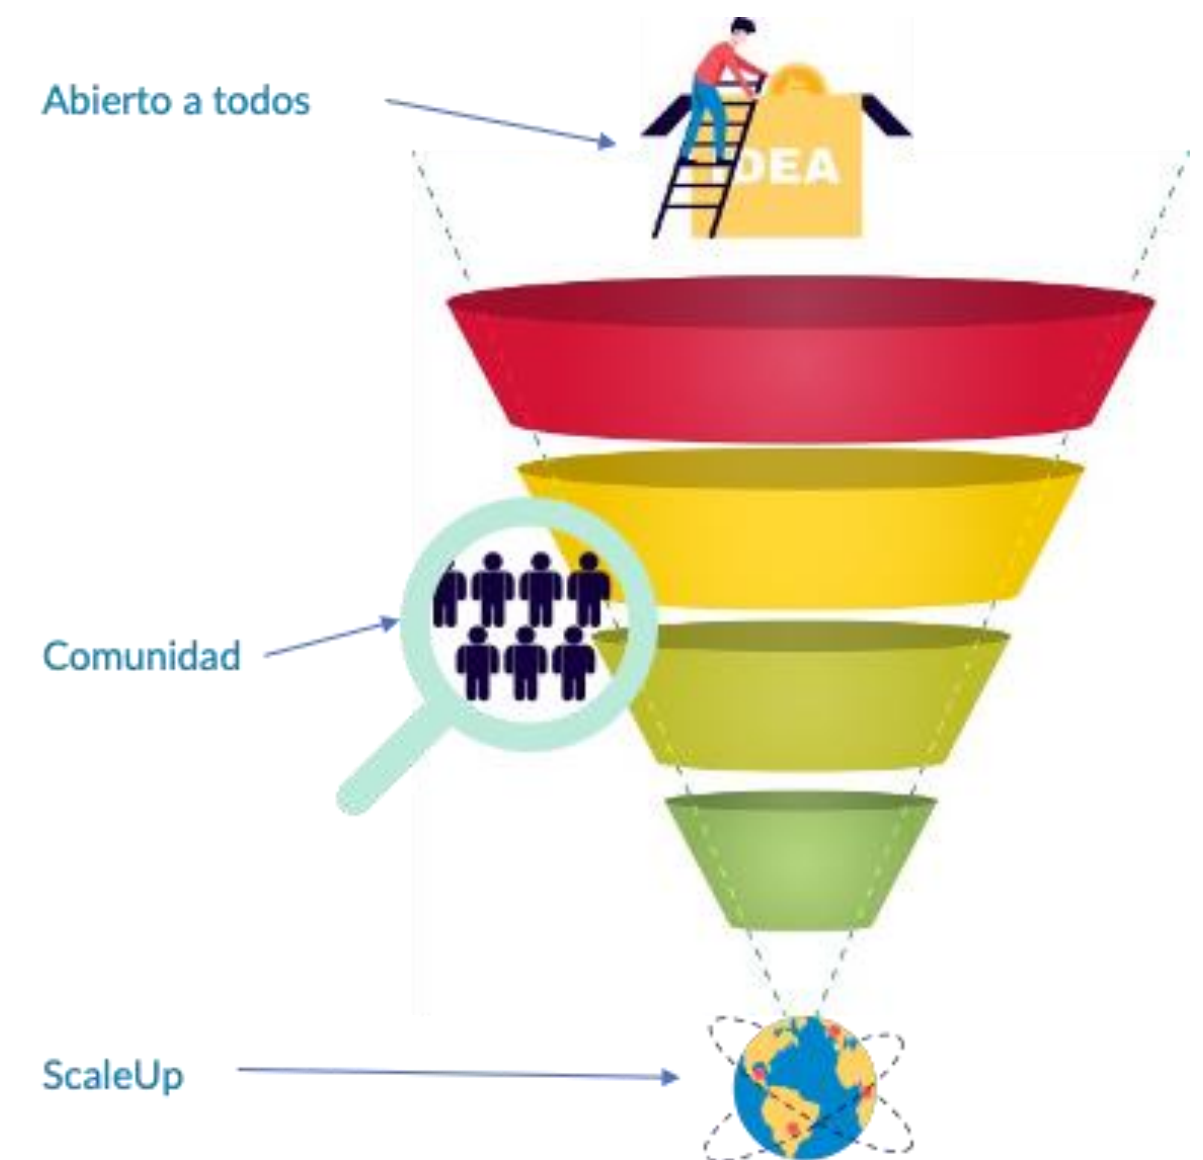

# ¿Qué es CEEI Virtual?

CEEI Elche Virtual es una plataforma digital de apoyo a las personas emprendedoras, tanto en los procesos de creación de empresas como en iniciativas de intraemprendimiento en compañías existentes, fundamentado en los siguientes propósitos:

- Conectar recursos, personas y tecnología, en un mismo espacio para emprender y crecer colaborando.
- Orientar y ayudar a personas emprendedoras a través de un modelo digital replicable y escalable, eficaz y eficiente.
- Facilitar el acceso al conocimiento especializado para todos aquellos que deseen construir un nuevo producto o servicio, escalar su modelo de negocio o requieran de una transformación organizacional basada en procesos de colaboración.

## Sistema abierto a la comunidad

Se trata de un sistema abierto a la comunidad, de colaboración público-privada, donde generar ideas, evaluar y ofrecer opinión sobre los proyectos y aportar conocimiento (open knowledge).

Busca aumentar la tasa de supervivencia de empresas de nueva creación con modelos de negocios innovadores y con potencial de crecimiento.