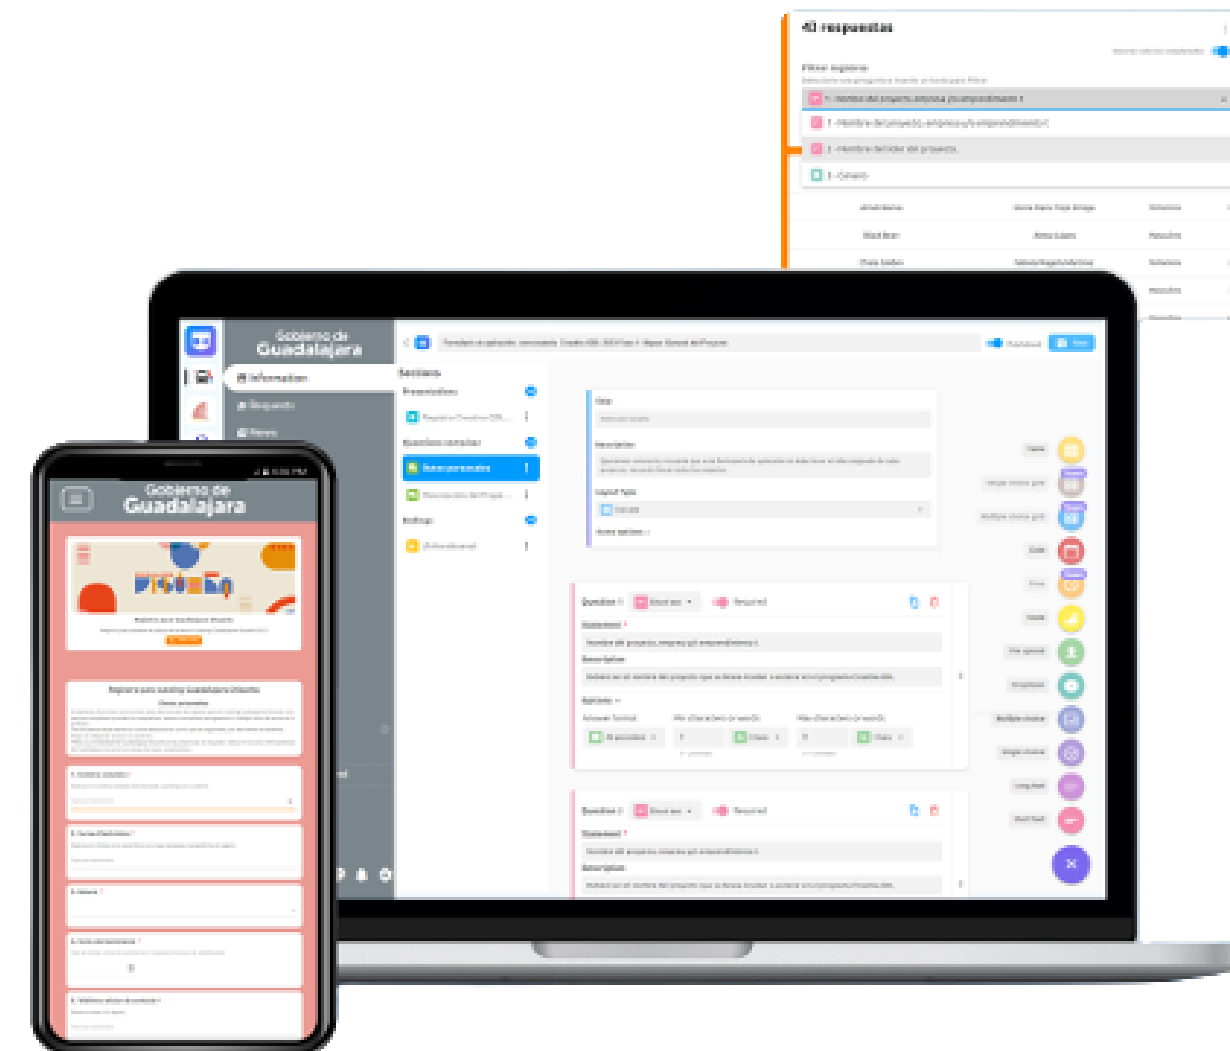

### Chats

## vía web y móvil

¡Conéctate con tu equipo estés donde estés! Comparte información, documentos, archivos y videollamadas

# ¿Qué encontrarás en CEEI Virtual?

## 03 Formularios inteligentes

Reúne toda la información que necesitas a través de formularios personalizados. Encadena y automatiza preguntas basadas en respuestas.