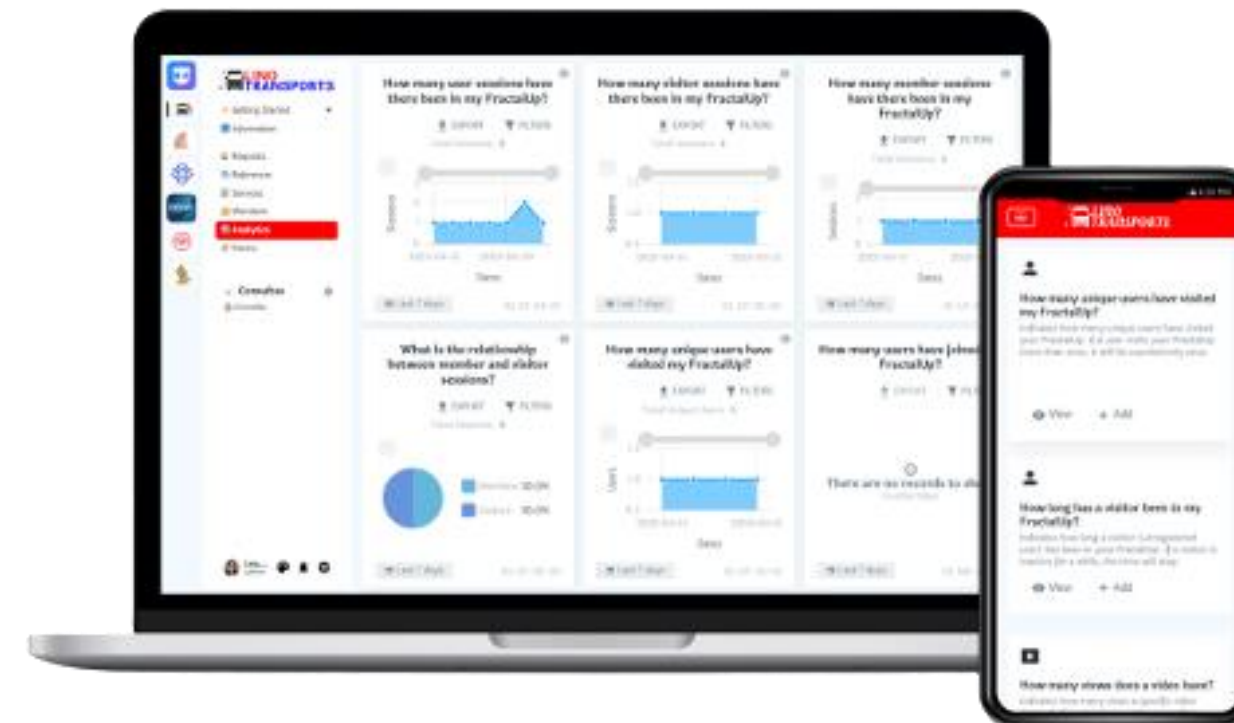

### Networking, Reuniones y Colaboración

Programa reuniones con especialista de ti ecosistema que forman parte de la plataforma. Solo tienes que consultar disponibilidad y generar una invitación

## Crea nichos en Espacios

Crea y comparte contenido especializado dentro de un espacio virtual propio y exclusivo para cada usuario.

### Redescubre Analítica

La plataforma te proporciona la información del comportamiento de tu comunidad para ayudarte en el proceso de toma de decisiones.