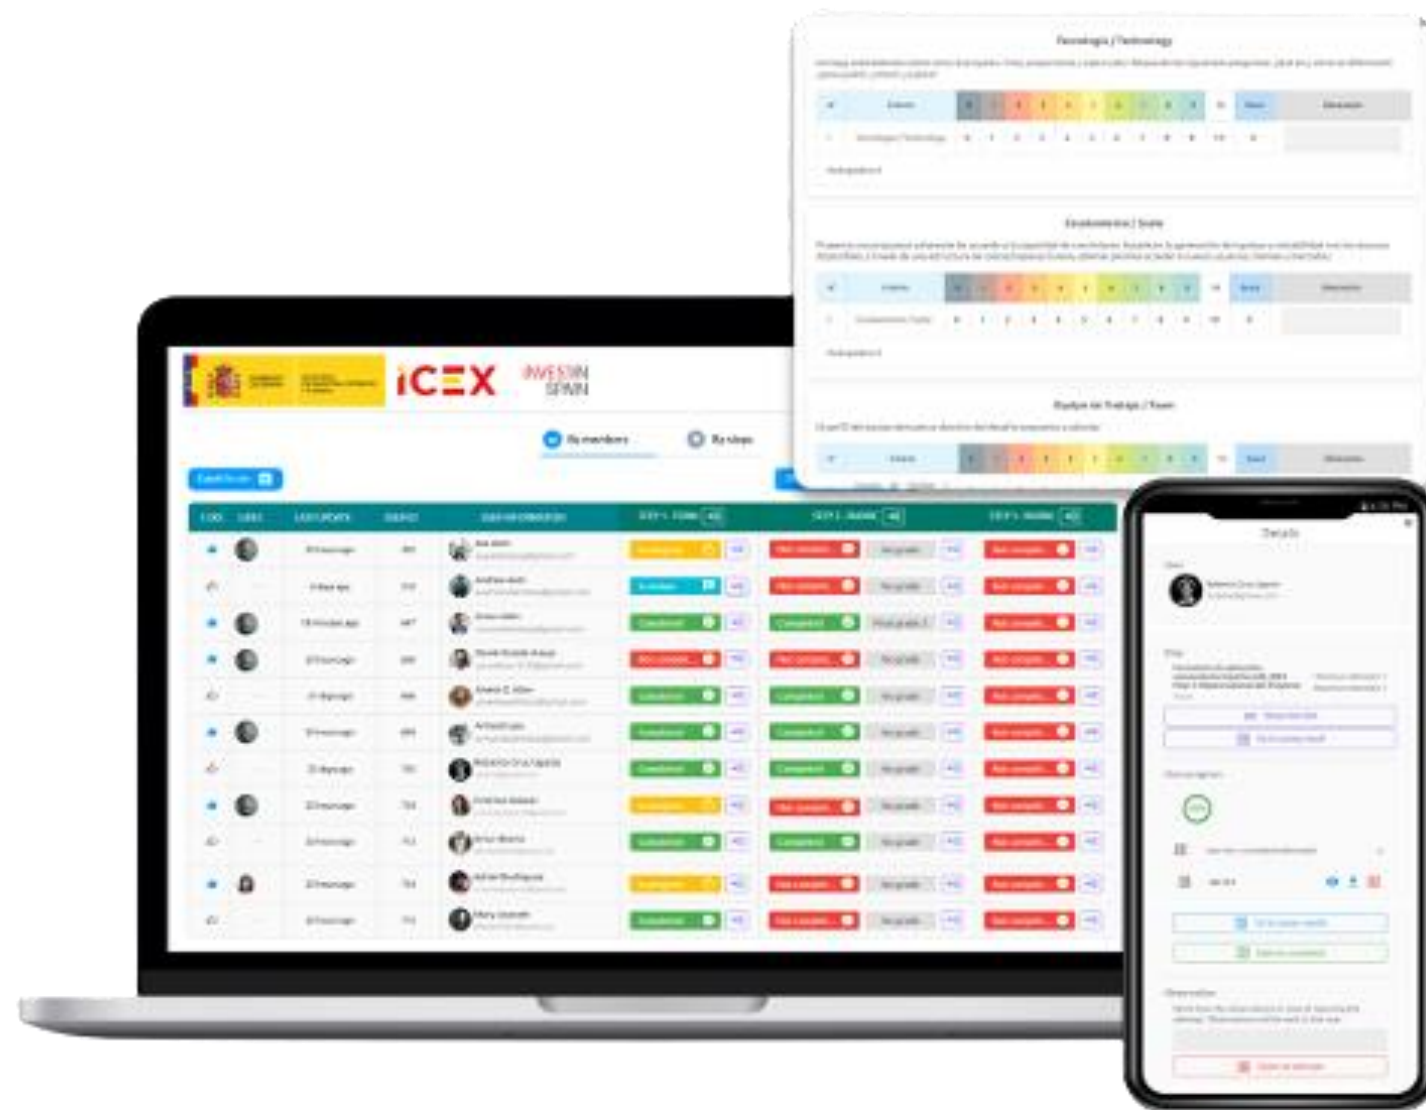

¿Qué encontrarás en CEEI Virtual?